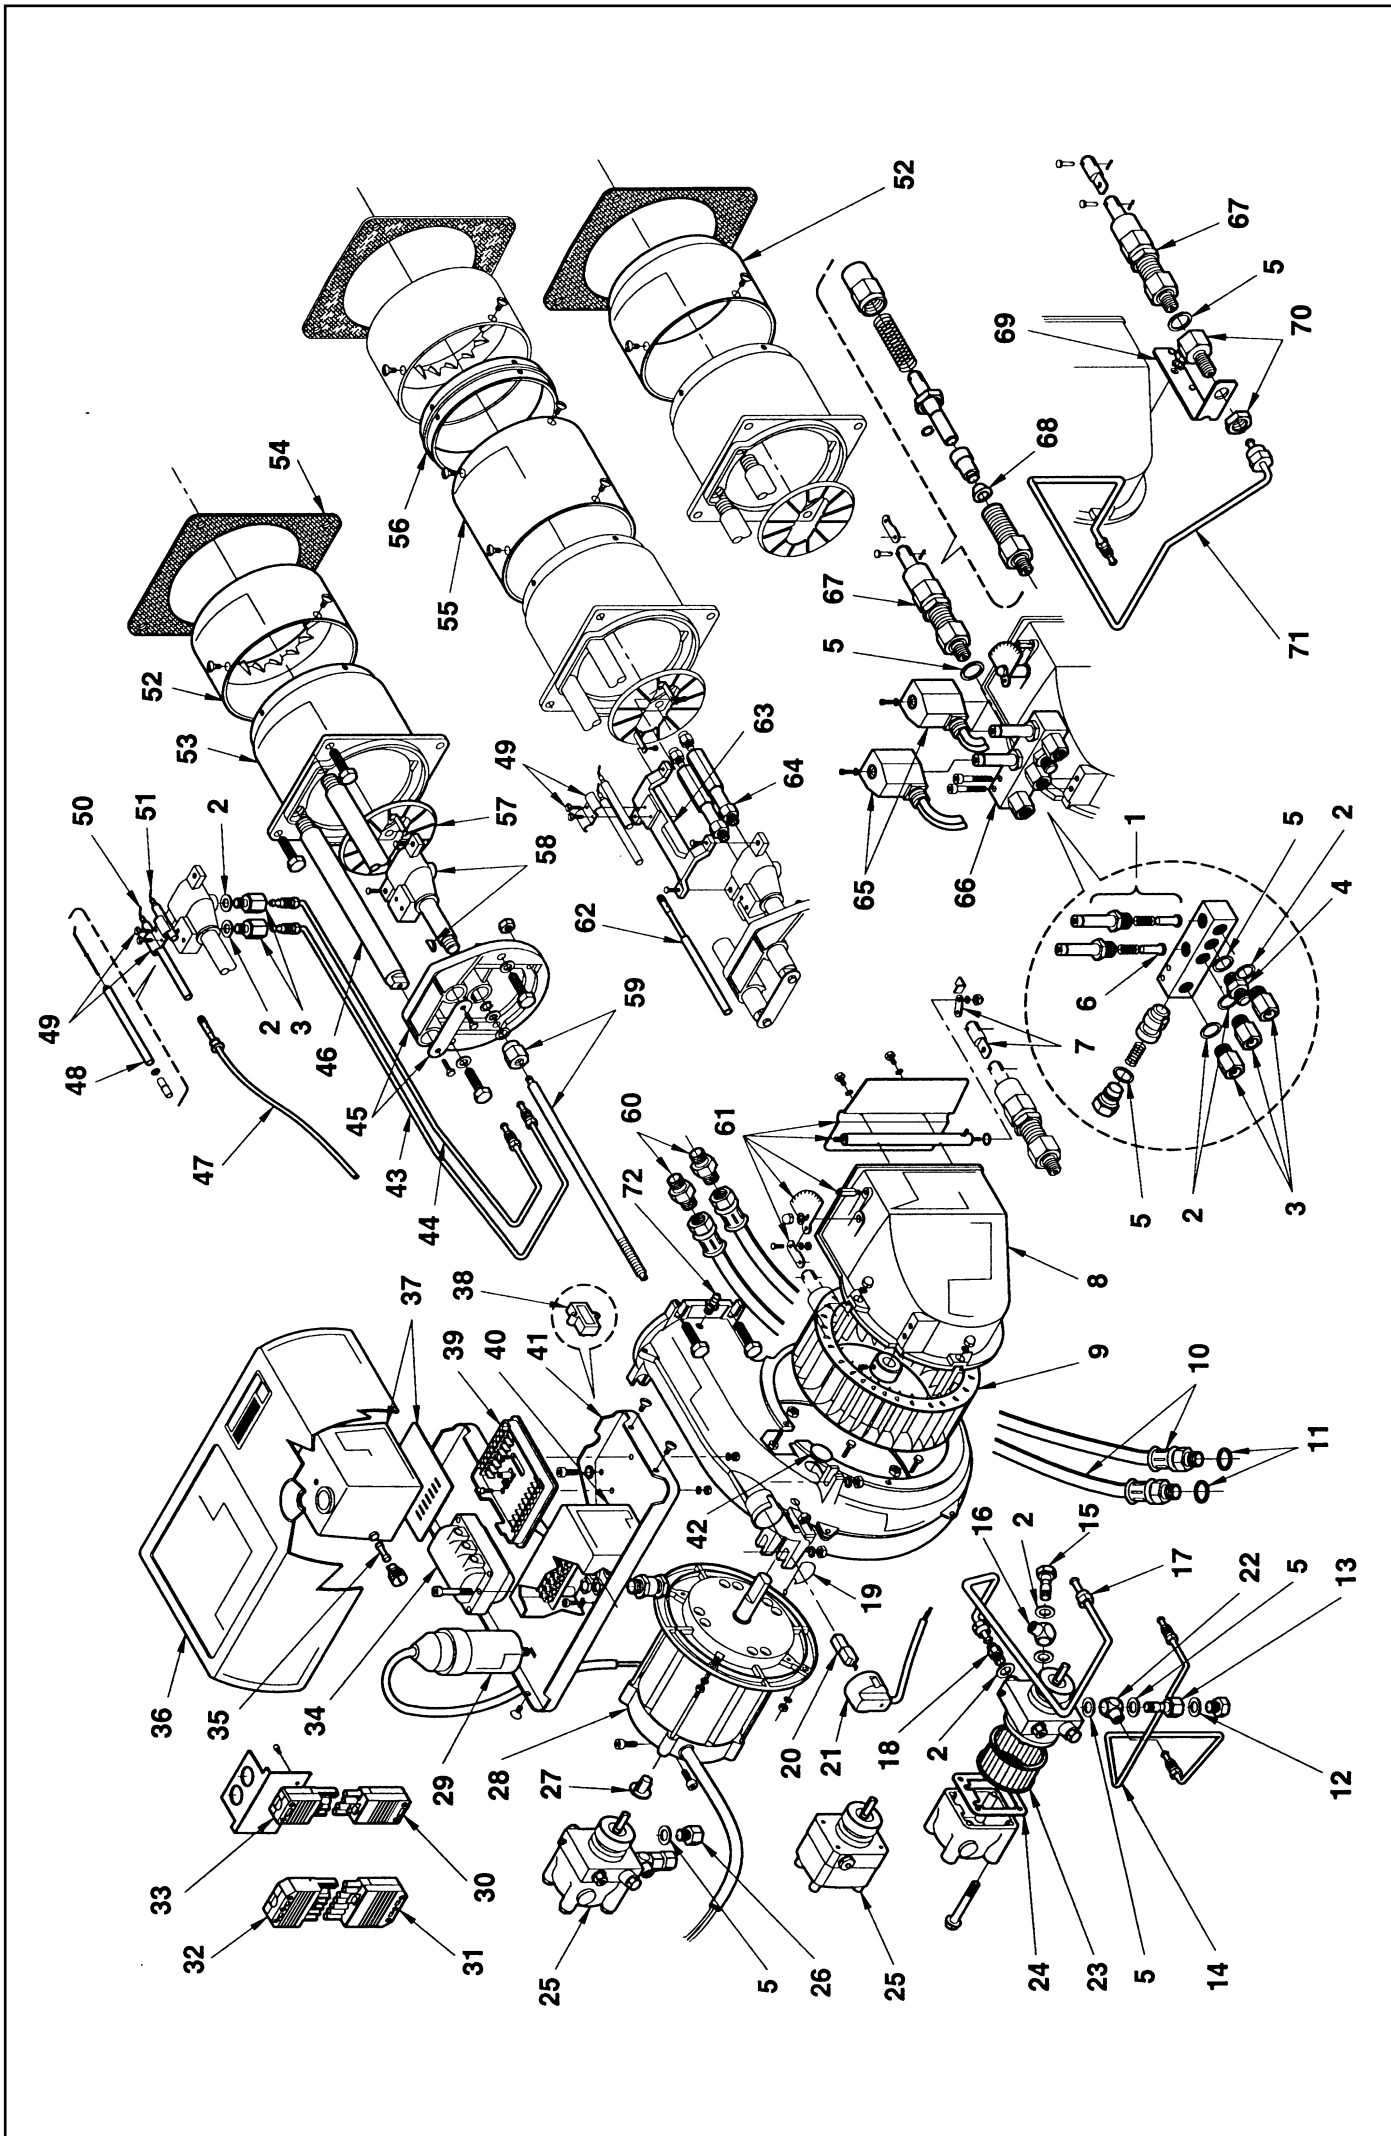

N.	COD.	DESCRIZIONE	DESCRIPTION	DESCRIPTION	BESCHREIBUNG	MATRICOLA BRUCIATORE BURNER SERIAL NUMBER MATRICULE BRULEUR BRENNER KENN-NUMMER
1	3005733	VALVOLA	NEEDLE VALVE	ROBINET POINTEAU	NADELVENTIL	
2	3007077	GUARNIZIONE	SEAL	RONDELLE	METALLDICHTUNG	
3	3006719	RACCORDO	CONNECTOR	MAMELON	NIPPEL	
4	3006723	RACCORDO	CONNECTOR	MAMELON	NIPPEL	
5	3007079	GUARNIZIONE	SEAL	RONDELLE	METALLDICHTUNG	
6	3006038	SPILLO	PIN	NOYAU ELECTROVANNE	KERN	
7	3003676	BIELLA	LINKAGE	BIELLETTTE	PLEUEL	
8	3003497	BOCCA D'ASPIRAZIONE	AIR INTAKE	BOITIER D'ASPIRATION	ANSAUGÖFFNUNG	
9	3003385	BOCCA D'ASPIRAZIONE	AIR INTAKE	BOITIER D'ASPIRATION	ANSAUGÖFFNUNG	
10	3005671	GIRANTE	FAN	TURBINE	GEBLÄSERAD	
11	3009055	TUBO FLESSIBILE	FLEXIBLE OIL LINE	FLEXIBLE	SCHLAUCH	
12	3007088	GUARNIZIONE	SEAL	RONDELLE	METALLDICHTUNG	
13	3007082	GUARNIZIONE	SEAL	RONDELLE	METALLDICHTUNG	
14	3006783	RACCORDO	CONNECTOR	MAMELON	NIPPEL	
15	3006730	TUBO	TUBE	TUYAUTERIE	DRUCKROHR	
16	3006721	PERNO	SCREW	VIS CREUSE	HOHLKERNSCHRAUBE	
17	3006722	RACCORDO	CONNECTOR	MAMELON	NIPPEL	
18	3006731	TUBO	TUBE	TUYAUTERIE	DRUCKROHR	
19	3006720	RACCORDO	CONNECTOR	MAMELON	NIPPEL	
20	3003325	FERMO	SPRING LOCK	RESSORT D'APPUJ	SICHERUNGSFEDER	
21	3002280	FOTORESISTENZA	PE.CEILL	CELLULE	FOTOWIDERSTAND	
22	3006441	PRESA	HOLDER	PRISE CELLULE	SOCKEL	
23	3006784	RACCORDO	CONNECTOR	MAMELON	NIPPEL	
24	3003082	FILTRO	FILTER	FILTRE	PUMPENFILTER	
25	3003081	GUARNIZIONE	SEAL	JOINT COUVERCLE POMPE	PUMPENDICHTUNG	
26	3006676	POMPA	PUMP	POMPE	PUMPE	
27	3005739	RACCORDO	CONNECTOR	MAMELON	NIPPEL	
28	3006717	GIUNTO	JOINT	ACCOUPLLEMENT	KUPPLUNG	
29	3005286	MOTORE	MOTOR	MOTEUR	MOTOR	
30	3005285	CONDENSATORE	CONDENSER	CONDENSATEUR	KONDENSATOR	
31	3005548	CONDENSATORE	CONDENSER	CONDENSATEUR	KONDENSATOR	
32	3006948	SPINA 4 POLI	4 POLE PLUG	FICHE 4 POLES	STECKER 4 POLEN	
33	3006937	SPINA 7 POLI	7 POLE PLUG	FICHE 7 POLES	STECKER 7 POLEN	
34	3006938	PRESA 7 POLI	7 POLE SOCKET	PRISE 7 POLES	STECKERBUCHSE 7 POLEN	
35	3006949	PRESA 4 POLI	4 POLE SOCKET	PRISE 4 POLES	STECKERBUCHSE 4 POLEN	
36	3012159	TRASFORMATORE	TRANSFORMER	TRANSFORMATEUR	ZÜNDTRANSFORMATOR	
37	3006211	FUSIBILE	FUSE	FUSIBLE	SCHMELZSICHERUNG	
38	3003387	COPERCHIO	COVER	COUVERCLE	DECKEL	
39	3001150	APPARECCHIATURA	CONTROL BOX	BOITE DE CONTROLE	STEUERGERÄT	
40	3012160	FILTRO ANTIDISTURBO	DEGLITCHER	FILTRE	ENTSTÖRER	
41	3003784	MORSETTIERA	CONTROL BOX BASE	SOCLE	STECKSOCKEL	
42	3003071	COPERCHIO	COVER	COUVERCLE	PVC ABDECKUNG	
43	3003328	MENSOLA	BASE PLATE	PLAQUE DE SUPPORT	GRUNDPLATTE	
44	3003406	PROTEZIONE	GRID	PROTECTION	SCHUTZGITTER	