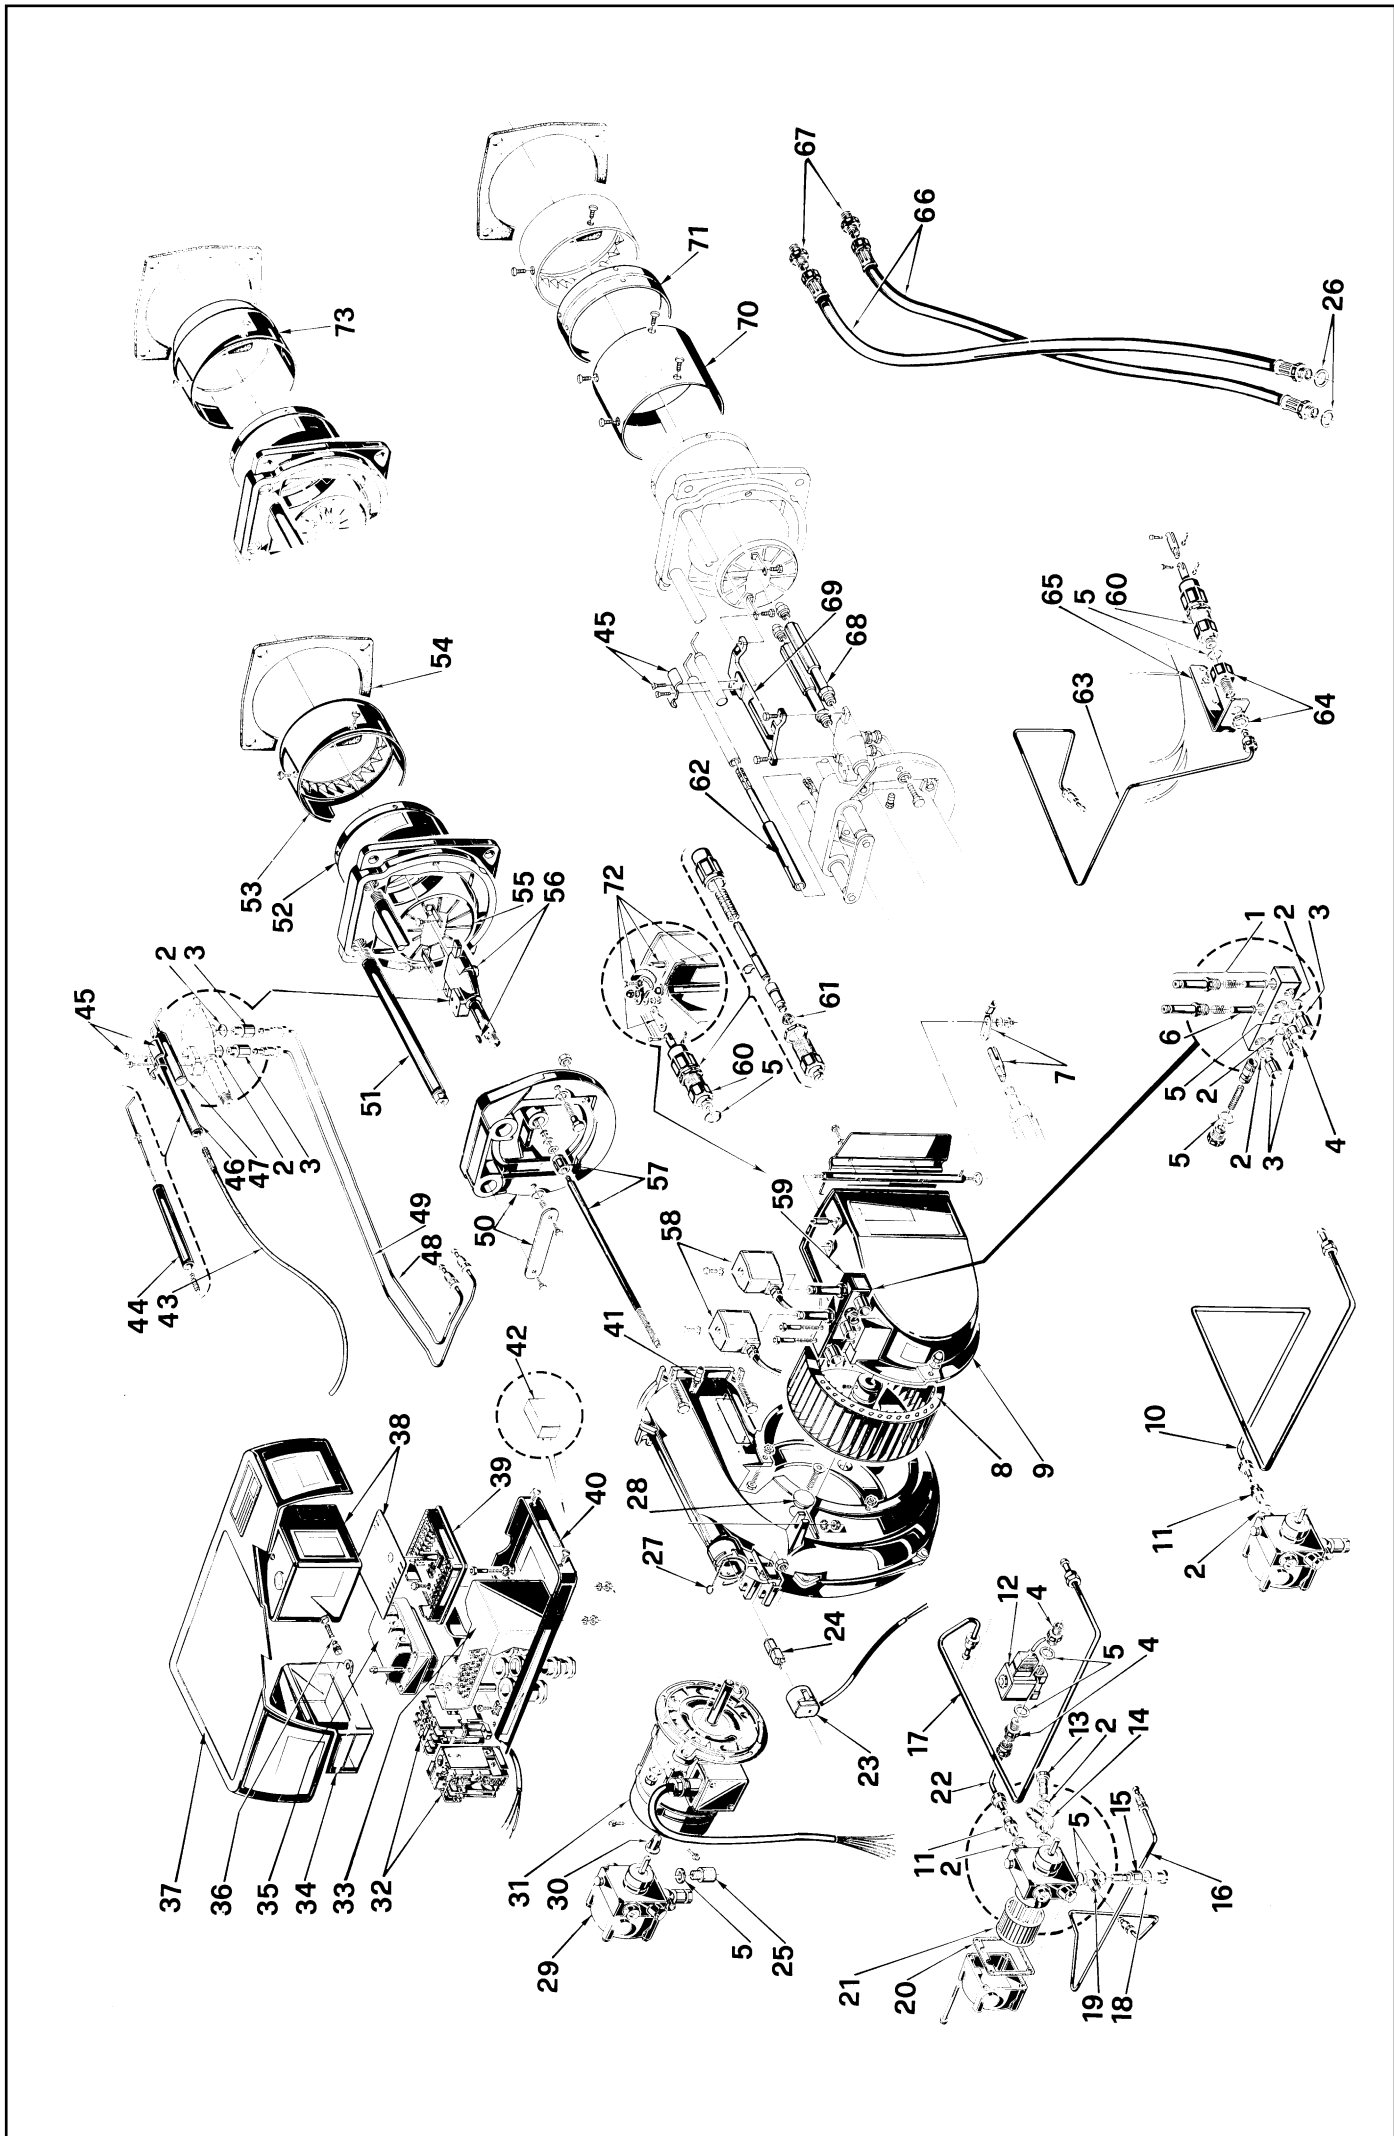

N. COD.	DESCRIZIONE	DESCRIPTION	DESCRIPTION	BESCHREIBUNG	MATRICOLA BRUCIATORE BURNER SERIAL NUMBER MATICULE BRULEUR BRENNER KENN-NUMMER
1	3005733	VALVOLA	NEEDLE VALVE	ROBINET POINTEAU	NADELVENTIL
2	3007077	GUARNIZIONE	SEAL	RONDELLE	METALLDICHTUNG
3	3006719	RACCORDO	CONNECTOR	MAMELON	NIPPEL
4	3006723	RACCORDO	CONNECTOR	MAMELON	NIPPEL
5	3007079	GUARNIZIONE	SEAL	RONDELLE	METALLDICHTUNG
6	3006038	SPILLO	PIN	NOYAU ELECTROVANNE	KERN
7	3003676	BIELLA	LINKAGE	BIELLETTA	PLEUEL
8	3005443	GIRANTE	FAN	TURBINE	GEBLÄSERAD
8	3005444	GIRANTE	FAN	TURBINE	GEBLÄSERAD
9	3003361	BOCCA D'ASPIRAZIONE	AIR INTAKE	BOITIER D'ASPIRATION	ANSAUGÖFFNUNG
9	3003362	BOCCA D'ASPIRAZIONE	AIR INTAKE	BOITIER D'ASPIRATION	ANSAUGÖFFNUNG
10	3006765	TUBO	TUBE	TUYAUTERIE	DRUCKROHR
10	3006737	TUBO	TUBE	TUYAUTERIE	DRUCKROHR
11	3006720	RACCORDO	CONNECTOR	MAMELON	NIPPEL
12	3006373	ELETTROVALVOLA	SOLENOID VALVE	ELECTRO-VANNE	MAGNET VENTIL
13	3006721	PERNO	SCREW	VIS CREUSE	HOHLKERNSCHRAUBE
14	3006722	RACCORDO	CONNECTOR	MAMELON	NIPPEL
15	3006783	RACCORDO	CONNECTOR	MAMELON	NIPPEL
16	3006763	TUBO	TUBE	TUYAUTERIE	DRUCKROHR
16	3006738	TUBO	TUBE	TUYAUTERIE	DRUCKROHR
17	3006764	TUBO	TUBE	TUYAUTERIE	DRUCKROHR
17	3006737	TUBO	TUBE	TUYAUTERIE	DRUCKROHR
18	3007082	GUARNIZIONE	SEAL	RONDELLE	METALLDICHTUNG
19	3006784	RACCORDO	CONNECTOR	MAMELON	NIPPEL
20	3006788	GUARNIZIONE	SEAL	JOINT COUVERCLE POMPE	PUMPENDICHTUNG
21	3006801	FILTRO	FILTER	FILTRE	PUMPENFILTER
22	3006725	TUBO	TUBE	TUYAUTERIE	DRUCKROHR
23	3006441	PRESA	HOLDER	PRISE CELLULE	SOCKEL
24	3002280	FOTORESISTENZA	P.E. CELL	CELLULE	FOTOWIDERSTAND
25	3005739	RACCORDO	CONNECTOR	MAMELON	NIPPEL
26	3007088	GUARNIZIONE	SEAL	RONDELLE	METALLDICHTUNG
27	3003325	FERMO	SPRING LOCK	RESSORT D'APPUJ	SICHERUNGSPEDER
28	3003406	PROTEZIONE	GRID	PROTECTION	SCHUTZGITTER
29	3006712	POMPA	PUMP	POMPE	PUMPE
30	3006718	GIUNTO	JOINT	ACCOUPLMENT	KUPPLUNG
31	3006716	MOTORE	MOTOR	MOTEUR	MOTOR
31	3006618	MOTORE	MOTOR	MOTEUR	MOTOR
32	3003565	AVVIATORE	STARTER	DEMARREUR	ANLASSER
32	3003566	AVVIATORE	STARTER	DEMARREUR	ANLASSER
33	3003071	COPERCHIO	COVER	COUVERCLE	PVC ABDECKUNG
34	3003072	COPERCHIO	COVER	COUVERCLE	PVC ABDECKUNG
35	3012159	TRASFORMATORE	TRANSFORMER	TRANSFORMATEUR	ZÜNDTRANSFORMATOR
36	3006211	FUSIBILE	FUSE	FUSIBLE	SCHMELZSICHERUNG
37	3003387	COPERCHIO	COVER	COUVERCLE	DECKEL